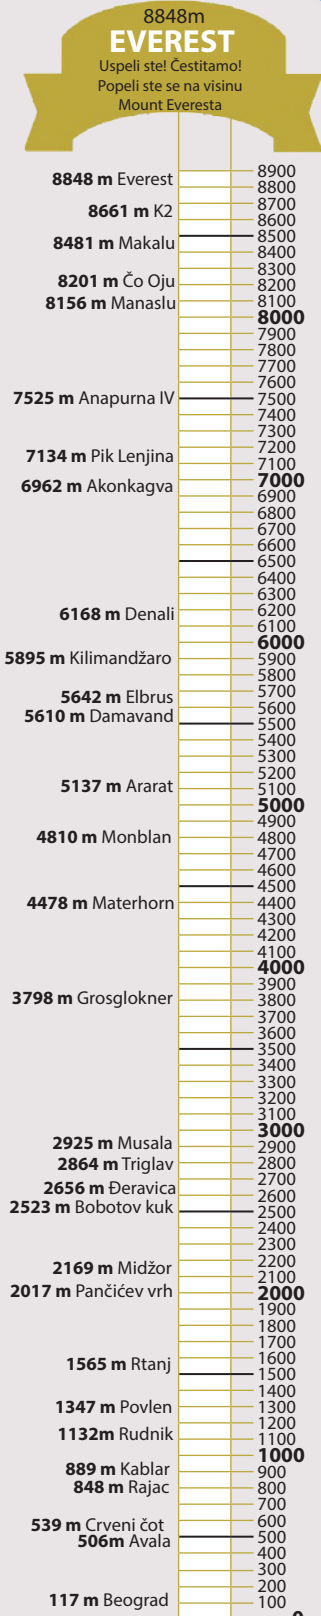

POPNIŠE SE NA EVEREST U 2024.

Popnite visinu Everesta tako što řete u tabelu dodavati relativnu visinu uspona na vrhove na koje ste se popeli, dok ne dostignete visinu od 8848 metara.

IME _____
POĀETAK _____ / _____ / _____
KRAJ _____ / _____ / _____
DATUM _____

NAZIV AKCIJE	DATUM	USPON m

12-MESECI UKUPNO
[] METARA!

PD „ĐELEZNIĀAR” 1948
BEOGRAD
www.zeleznicar.org.rs